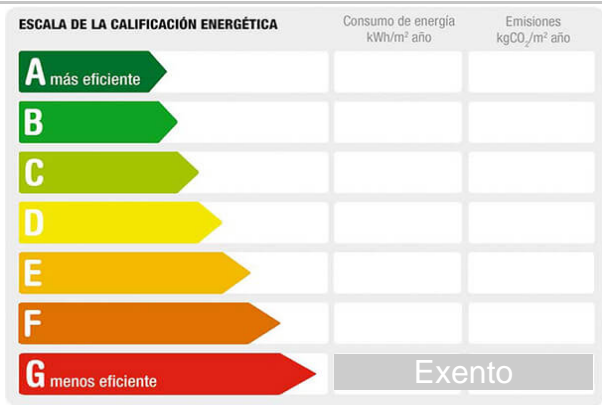

Referencia: **1119-VAN_**
 Tipo inmueble: Casa
 Operación: Venta
 Precio: **36.000 €**
 Estado: Para reformar

Dirección: Lugar Torce
 Población: Teverga
 Provincia: Asturias
 Cod. postal: 33111
 Zona: Torce

M² construidos: 45	Suelo de: madera	útiles: 40
Metros de parcela: 288	Dormitorios: 3	Orientación: sureste
Baños: 1	Antigüedad: 1890	Exterior/Interior: exterior

Descripción:

¡Tu refugio soñado en el paraíso asturiano! Se vende casa para rehabilitar en la pintoresca aldea de Torce, en el corazón del Parque Natural de Las Ubiñas-La Mesa. Incluye una finca de casi 300 y un hórreo tradicional, con excelente orientación sureste para disfrutar del sol. Diseña la casa de tus sueños en un entorno natural inigualable por muy poco. ¡Llámanos y ven a verlo!