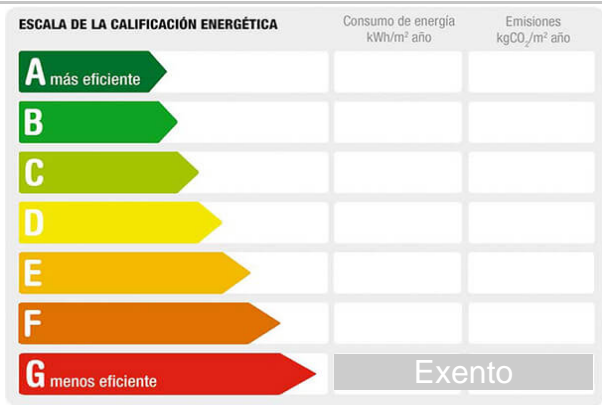

Referencia: **2739-VA**
 Tipo inmueble: Terreno Finca rústica
 Operación: Venta
 Precio: **11.000 €**
 Estado: No urbanizable

Dirección: Lugar La Escalada Pol. 40, p
 Población: Mieres Concejo
 Provincia: Asturias
 Cod. postal: 33617
 Zona: La Escalada

M² construidos: 4487 **Orientación:** sur

Descripción:

¡Tu refugio natural a un paso de Mieres!
 Ponemos a la venta esta espectacular finca rústica de más de 4.000 m², bañada por el sol gracias a su inmejorable orientación sur. Un entorno idílico con el sonido relajante de un arroyo colindante, perfecto para desconectar. Cuenta con acceso rodado hasta la entrada y servicios de luz y agua a pie de finca. Además, ofrece la posibilidad de instalar una casa de aperos o pequeña construcción. ¡El rincón ideal para tus fines de semana! Contáctanos y ven a verla.